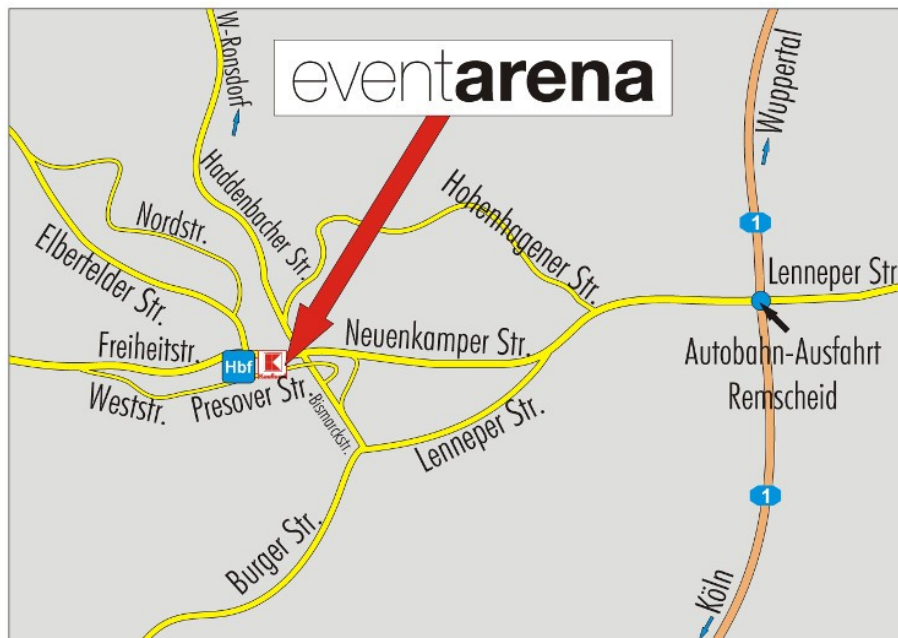

eventarena

B U S I N E S S | H O C H Z E I T | C L U B

Event Arena

(Veranstaltungsort)

Prešover Straße 20

42859 Remscheid

Anfahrtskizze:

Brücken-Center (am Hbf) - Willy-Brandt-Platz 1 - 42859 Remscheid